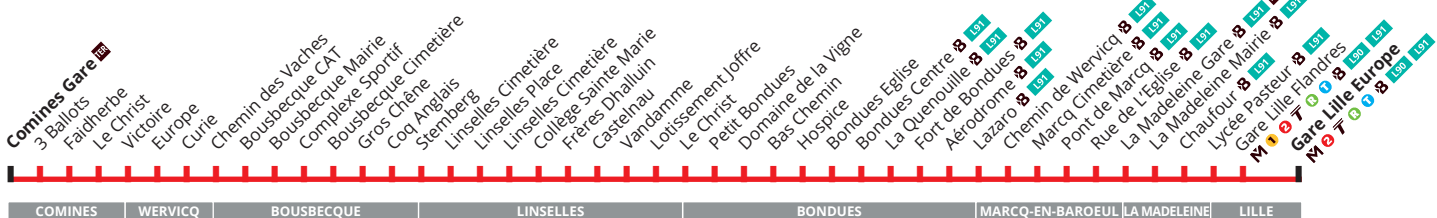

→ SUR VOTRE LIGNE

- ESAT de Bousbecque
- Centre commerciaux et commerces de centre ville de Comines, Werriq, Bousbecque, Linselles et Bondues
- Centre sportif Domyos et aérodrôme de Bondues à l'arrêt Aérodrôme
- Commerces de centre ville de Marcq et La Madeleine

→ BON À SAVOIR

- Les horaires vous sont donnés à titre indicatif. Des difficultés de circulation peuvent provoquer de légers retards que le conducteur est le premier à déplorer.
- Ayez le réflexe "Je valide, je passe" : la validation est obligatoire à chaque montée et à chaque correspondance.

→ NOUVEAUTÉ TER

Vous pouvez désormais, pour le prix d'un trajet ilévia ou avec votre abonnement, prendre le TER et accéder librement aux 39 gares de la Métropole Lilloise.

→ VACANCES SCOLAIRES 2019

- **Vacances scolaires d'hiver** : du 11 au 24 février inclus
- **Vacances scolaires de printemps** : du 8 au 22 avril inclus
- **Période été** : à partir du 8 juillet

→ ACCESSIBILITÉ DE VOTRE LIGNE DE BUS :

Les bus qui desservent votre ligne ainsi que la majorité de ces points d'arrêt sont accessibles et disposent d'1 emplacement dédié en priorité aux personnes en fauteuil roulant. En cas de bus non accessible, le bus suivant le sera.

1er mai : les lignes ne circulent pas

CORRESPONDANCES

86 Du lundi au vendredi en période scolaire

Note	06:00	06:30	06:40	06:50	07:10	07:25	07:45		08:45		09:45		10:45		11:35		12:45		13:45		14:45		15:45	M	Z	17:00
COMINES GARE	06:02	06:33	06:43	06:53	07:13	07:28	07:48		08:48		09:48		10:47		11:38		12:48		13:48		14:48		15:48	16:20	16:25	17:03
FAIDHERBE	06:08	06:39	06:49	07:00	07:20	07:35	07:55		08:55		09:54		10:53		11:45		12:54		13:54		14:54		15:54	16:30	16:35	17:09
BOUSBECCUE MAIRIE	06:12	06:44	06:54	07:05	07:25	07:40	08:00		09:00		09:58		10:57		11:49		12:58		13:58		14:58		15:58	16:35	16:40	17:14
COMPLEXE SPORTIF	06:13	06:45	06:55	07:06	07:26	07:41	08:01		09:01		09:59		10:58		11:50		12:59		13:59		14:59		15:59	16:36	16:41	17:15
LINSELLES PLACE	06:20	06:52	07:03	07:14	07:34	07:49	08:09	08:40	09:09	09:40	10:06	10:40	11:05	11:35	11:58	12:30	13:06	13:35	14:06	14:35	15:07	15:35	16:07	16:44	16:49	17:23
LOTISSEMENT JOFFRE	06:24	06:56	07:07	07:18	07:38	07:54	08:13	08:44	09:13	09:43	10:09	10:43	11:08	11:38	12:01	12:33	13:09	13:38	14:09	14:38	15:10	15:38	16:10	16:48	16:53	17:27
BONDUES CENTRE	06:32	07:05	07:16	07:28	07:48	08:05	08:24	08:55	09:21	09:51	10:17	10:51	11:16	11:47	12:10	12:42	13:18	13:47	14:18	14:47	15:18	15:46	16:19	16:57	17:02	17:36
RUE DE L'ÉGLISE	06:42	07:15	07:26	07:38	07:58	08:15	08:34	09:05	09:31	10:01	10:27	11:01	11:27	11:58	12:21	12:53	13:29	13:58	14:29	14:58	15:29	15:57	16:31	17:09	17:14	17:48
CHAUFOUR	06:47	07:21	07:34	07:47	08:09	08:26	08:48	09:19	09:41	10:02	10:33	11:07	11:32	12:05	12:27	12:59	13:35	14:04	14:35	15:04	15:35	16:03	16:38	17:16	17:21	17:55
GARE LILLE EUROPE	06:56	07:30	07:43	07:56	08:20	08:38	09:00	09:31	09:50	10:16	10:42	11:16	11:41	12:15	12:37	13:08	13:44	14:13	14:44	15:13	15:44	16:12	16:48	17:26	17:31	18:05
LILLE LUXEMBOURG	06:59	07:33	07:46	07:59	08:24	08:42	09:04	09:35	09:53	10:19	10:45	11:19	11:44	12:19	12:41	13:11	13:47	14:16	14:47	15:16	15:47	16:15	16:52	17:30	17:35	18:09

Note	17:30	18:05	18:50	18:50	19:15	20:25	21:30	23:30
COMINES GARE	17:33	18:07	18:52	18:52	19:17	20:27	21:32	23:32
FAIDHERBE	17:39	18:13	18:58	18:58	19:23	20:33	21:38	23:38
CURIE	17:44	18:17	19:02	19:02	19:27	20:37	21:42	23:42
BOUSBECCUE MAIRIE	17:45	18:18	19:03	19:03	19:28	20:38	21:43	23:43
COMPLEXE SPORTIF	17:53	18:25	19:10	19:10	19:35	20:45	21:50	23:50
LINSELLES PLACE	17:57	18:28	19:13	19:13	19:38	20:48	21:53	23:53
LOTISSEMENT JOFFRE	18:06	18:37	19:21	19:21	19:46	20:56	22:01	00:00
BONDUES CENTRE	18:18	18:49	19:32	19:32	19:57	21:07	22:11	00:10
RUE DE L'ÉGLISE	18:25	18:56	19:38	19:38	20:03	21:12	22:16	00:15
CHAUFOUR	18:35	19:05	19:47	19:47	20:12	21:21	22:25	00:24
GARE LILLE EUROPE	18:38	19:08	19:50	19:50	20:15	21:24	22:28	00:27
LILLE LUXEMBOURG								

M = CIRCULE UNIQUEMENT LE MERCREDI

V = CIRCULE UNIQUEMENT LE VENDREDI

Z = NE CIRCULE PAS LE MERCREDI

86 Du lundi au vendredi - vacances scolaires