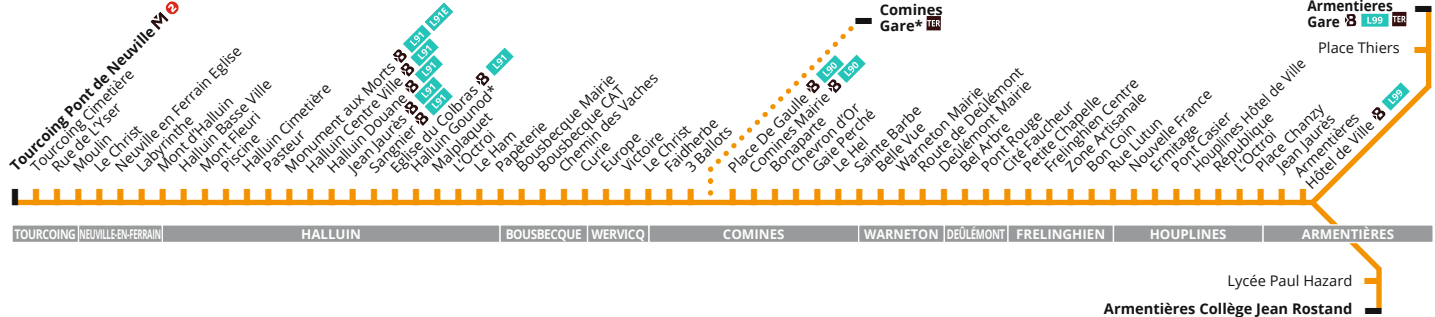

B 82 82R

Horaires hiver 2019
à partir du 27 avril 2019

B 82 Vers Armentières

CORRESPONDANCES
 Métro ligne 2 B L90 L91 L91E L95 Liane TER SNCF * Uniquement en période scolaire

B 82 Du lundi au vendredi en période scolaire

Note													M		M	M				Z		Z
TOURCOING PONT DE NEUVILLE					06:55	07:05		08:05	09:05	10:00	11:00		12:00		12:20	12:20	13:00	14:00	15:00	16:10	16:35	17:45
NEUVILLE EN FERRAIN EGLISE					07:01	07:20		08:11	09:10	10:05	11:05		12:06		12:25	12:25	13:06	14:06	15:06	16:16	16:42	17:51
HALLUIN GOUNOD																12:44	13:28	14:27	15:27	16:37	17:08	18:11
BOUSBECCQUE MAIRIE					07:22	07:49		08:33	09:32	10:27	11:27		12:28		12:47	13:28	14:27	15:27	16:37	17:08	18:00	
CURIE				06:55	07:25	07:52		08:36	09:35	10:30	11:30		12:31		12:50	13:31	14:30	15:30	16:40	17:11	18:03	
COMINES GARE	05:40	06:40										12:20		13:00								
COMINES MAIRIE	05:45	06:45		07:07	07:10	07:37	08:02	08:05	08:47	09:45	10:39	11:39	12:25	12:41		13:40	14:39	15:41	16:51		17:54	18:13
DEULEMONT MAIRIE	05:56	06:58	07:15	07:20	07:23	07:50	08:15	08:17	09:00	09:57	10:50	11:51	12:37	12:53		13:52	14:51	15:53	17:03		18:05	18:25
FRELINGHIEU CENTRE	06:01	07:04	07:22	07:27	07:30	07:57	08:20	08:23	09:05	10:02	10:55	11:56	12:42	12:58		13:57	14:57	15:58	17:08		18:11	18:30
ARMENTIERES HOTEL DE VILLE	06:12	07:17	07:35	07:40	07:43	08:10	08:35	08:36	09:17	10:14	11:07	12:09	12:54	13:10		14:09	15:10	16:10	17:20		18:23	18:42
PLACE THIERS	06:14	07:19	07:38		07:46	08:13	08:38	08:39	09:20	10:17	11:10	12:12	12:57	13:13		14:12	15:13	16:13	17:23		18:26	18:46
LYCEE PAUL HAZARD				07:45																		
ARMENTIERES COLLEGE JEAN ROSTAND				07:46																		
ARMENTIERES GARE	06:16	07:21	07:40		07:48	08:15	08:40	08:41	09:22	10:19	11:12	12:14	12:59	13:15		14:14	15:15	16:15	17:26		18:29	18:49