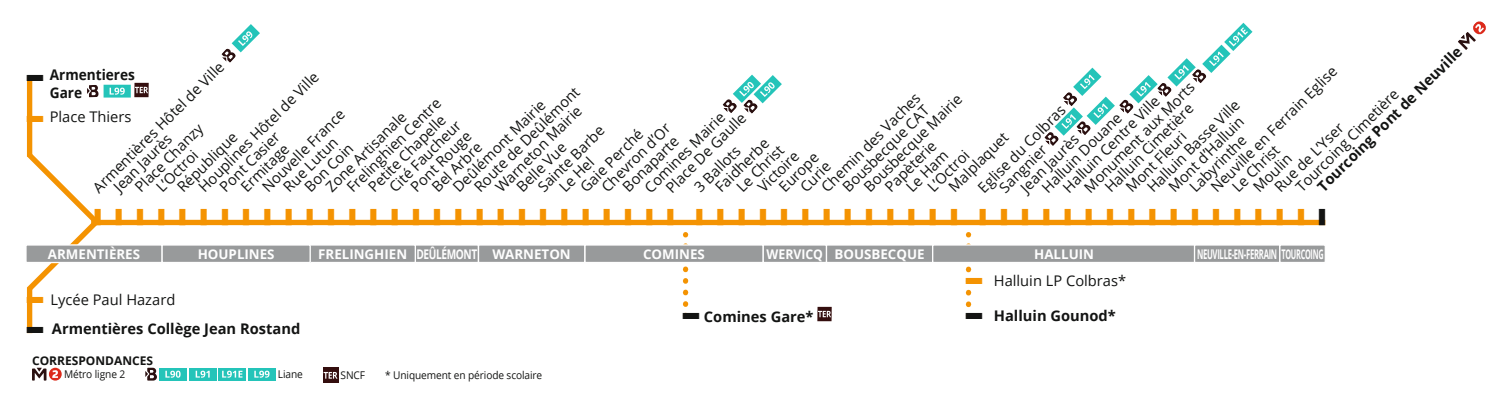

➔ NOUVEAUTÉ TER

Vous pouvez désormais, pour le prix d'un trajet ilévia ou avec votre abonnement, prendre le **TER** et accéder librement aux 39 gares de la Métropole Lilloise.

➔ VACANCES SCOLAIRES 2019

- **Vacances scolaires d'hiver** : du 11 au 24 février inclus
- **Vacances scolaires de printemps** : du 8 au 22 avril inclus
- **Période été** : à partir du 8 juillet

1^{er} mai : les lignes ne circulent pas

82 Vers Tourcoing

CORRESPONDANCES
 Métro ligne 2 82 L90 L91 L92 L93 L94 L95 Liège M2 SNCF * Uniquement en période scolaire

82 Du lundi au vendredi en période scolaire